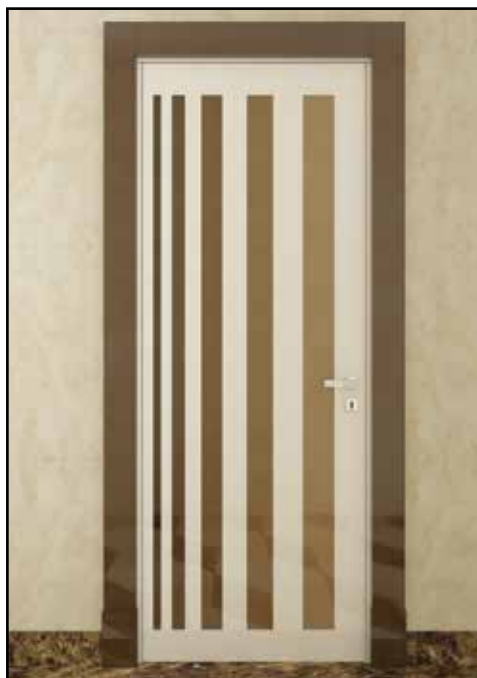

MARZIA

Porta realizzata su un unico livello. Possibilità di abbinare diverse essenze e laccature. Eventuale diversificazione tra coprifilo e porta con finitura a contrasto Lucida o Opaca. La porta può essere Lucida o Opaca.

A door made on one single level. Different essences and lacquered finishes are available. The architraves and door panel can be diversified through the use of a Shiny or Matt contrasting finish. The door can be Shiny or Matt.

#marziaPA

34B Rovere Wengé

100B Palissandro

35B Laccato

2B Laccato

Il colore della laccatura di Coprifilo e Insetti può essere personalizzato, in base all'ambiente circostante.

Lacquered color of the architraves and vertical stripes can be customized matching to the home environment.