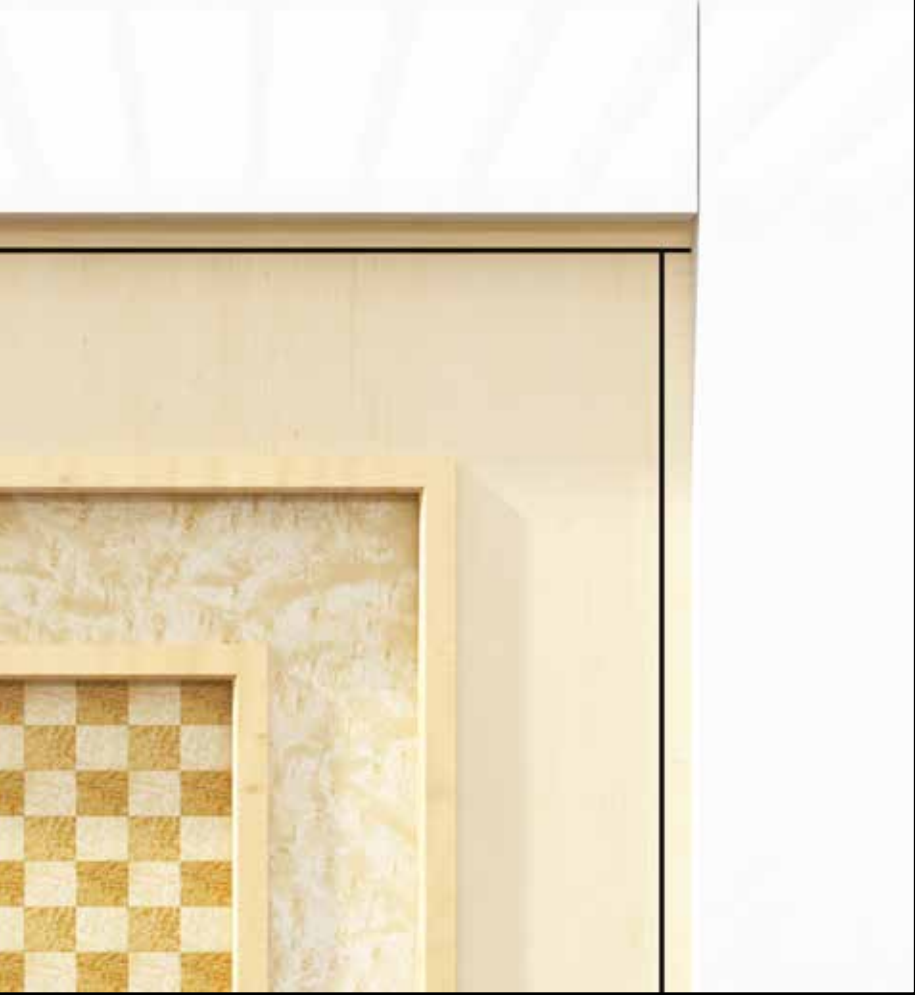

F RANCESCA

Porta realizzata su Tre livelli, con cornice a sezione quadrata; decoro centrale. Possibilità di abbinare diverse finiture, sia Lucida che Opaca.

A door made on three levels with square frames and central decoration. Different finishes, matt as well as shiny, can be mixed and matched.

[#francescaPA](#)

35B Laccato

42B Laccato

14B Acero

55B Radica di Acero

15B Radica di Acero

137B Laccato