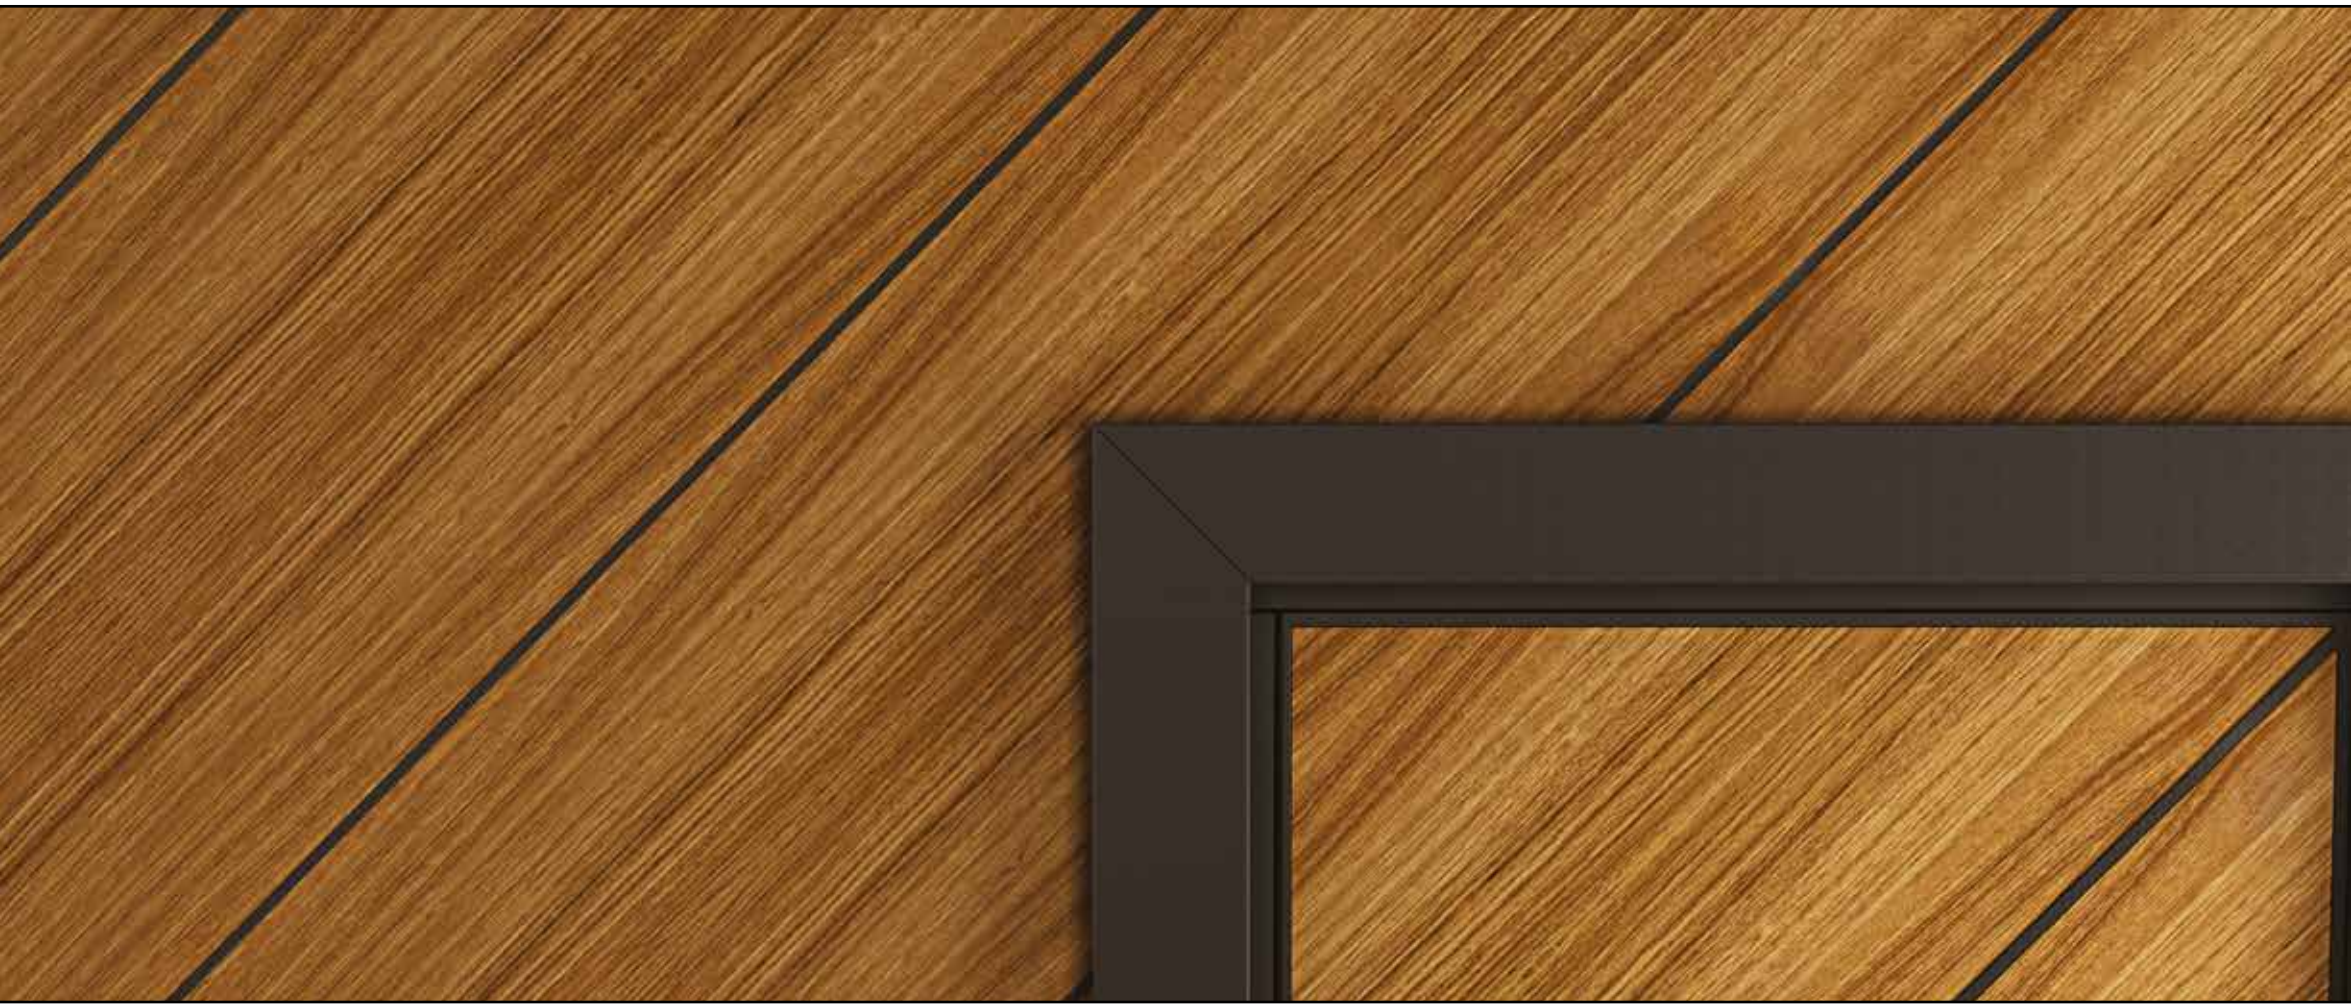

# E LISABETTA

Porta realizzata su un unico livello. Possibilità di abbinare diverse essenze e laccature. La porta può essere Lucida o Opaca.

A door made on one level. Different essences and lacquered finishes are available. The door can be Shiny or Matt.

[#elisabettaPA](#)

12B Noce Canaletto

42B Laccato

146B Laccato

110BCol Rovere Colorito