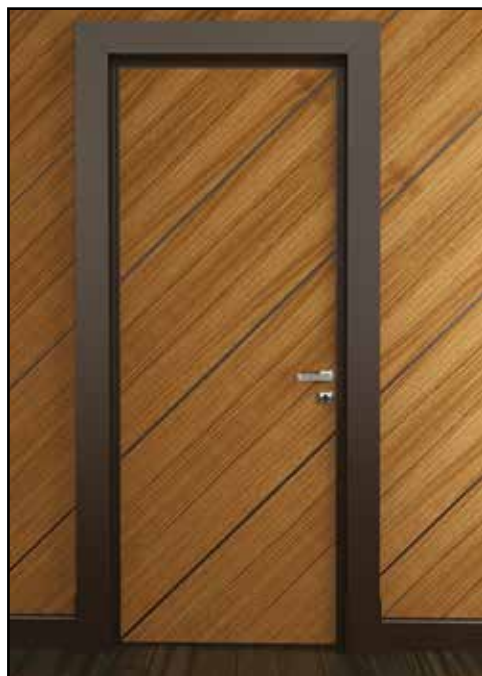

# E LISABETTA

Porta realizzata su un unico livello. Possibilità di abbinare diverse essenze e laccature. La porta può essere Lucida o Opaca.

A door made on one level. Different essences and lacquered finishes are available. The door can be Shiny or Matt.

[#elisabettaPA](#)

12B Noce Canaletto

42B Laccato

146B Laccato

110BCol Rovere Colorito