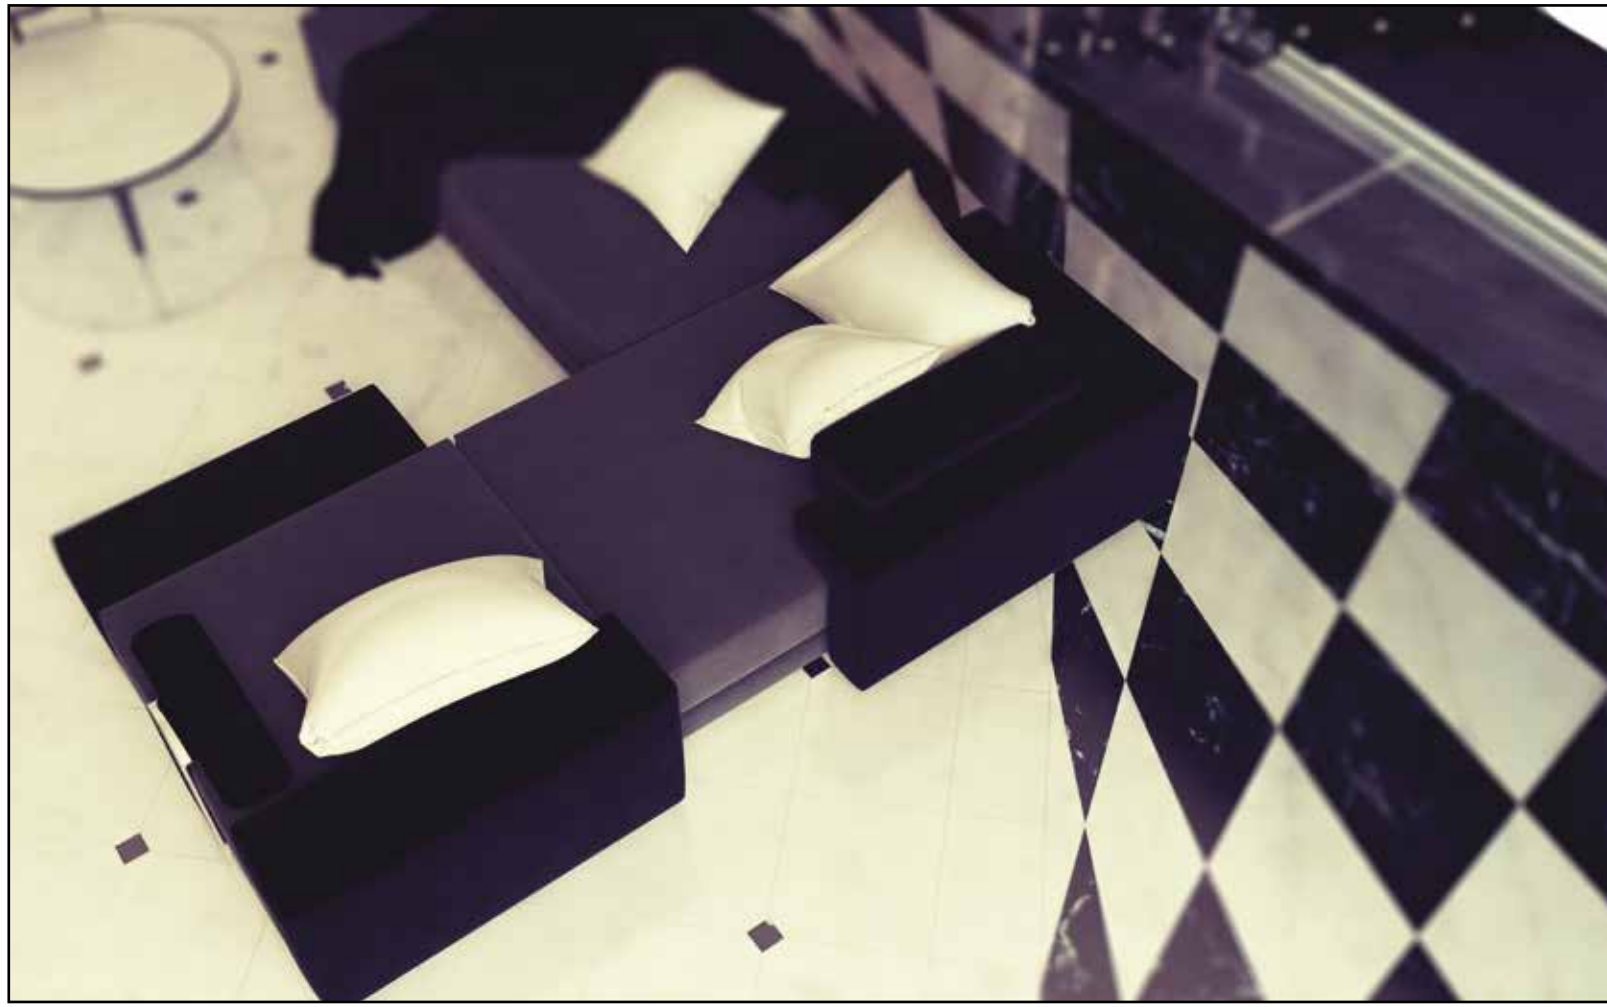

D EBORA

Porta realizzata su un unico livello, con inserti di Alluminio satinato. Possibilità di abbinare diverse essenze o laccature. La porta può essere Lucida o Opaca.

A door made on one single level with brushed aluminium inserts. Different essences and lacquered finishes are available. The door can be Shiny or Matt.

[#deborapa](#)

35B Laccato

35B Laccato

100R-B Palissandro India

1B Laccato

Acciaio Satinato

9G-O Rovere Goffrato

Acciaio Satinato