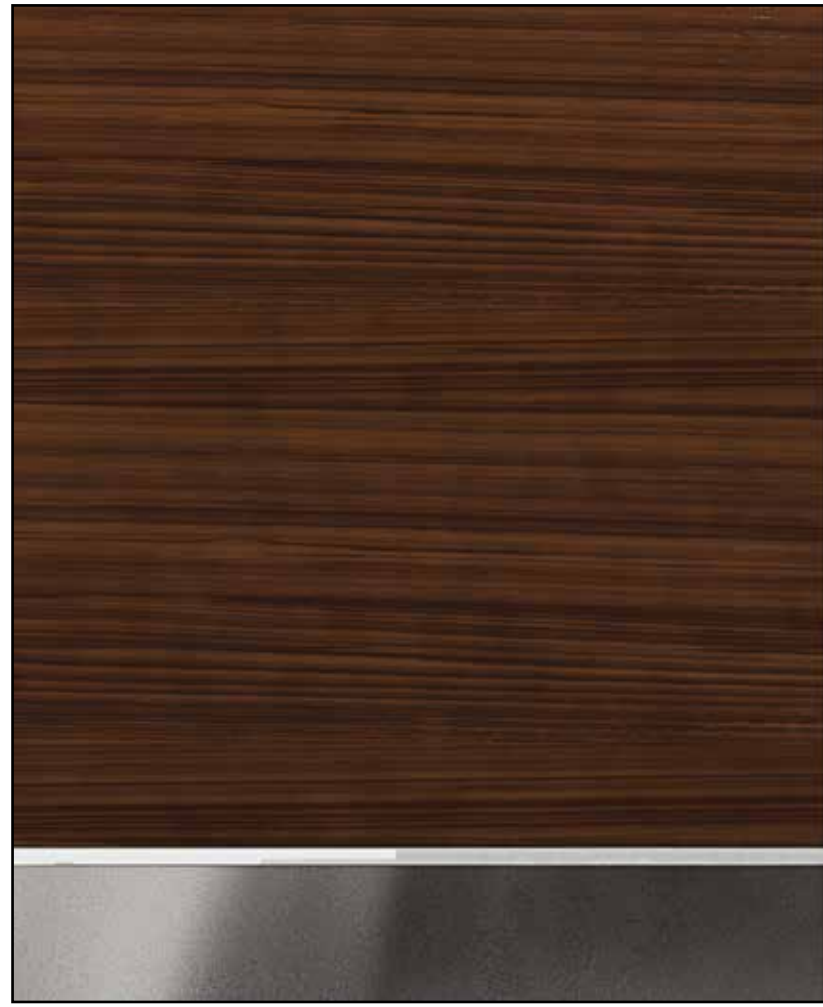

D EBORA

Porta realizzata su un unico livello, con inserti di Alluminio satinato. Possibilità di abbinare diverse essenze o laccature. La porta può essere Lucida o Opaca.

A door made on one single level with brushed aluminium inserts. Different essences and lacquered finishes are available. The door can be Shiny or Matt.

[#deborapa](#)

35B Laccato

35B Laccato

100R-B Palissandro India

1B Laccato

Acciaio Satinato

9G-O Rovere Goffrato

Acciaio Satinato