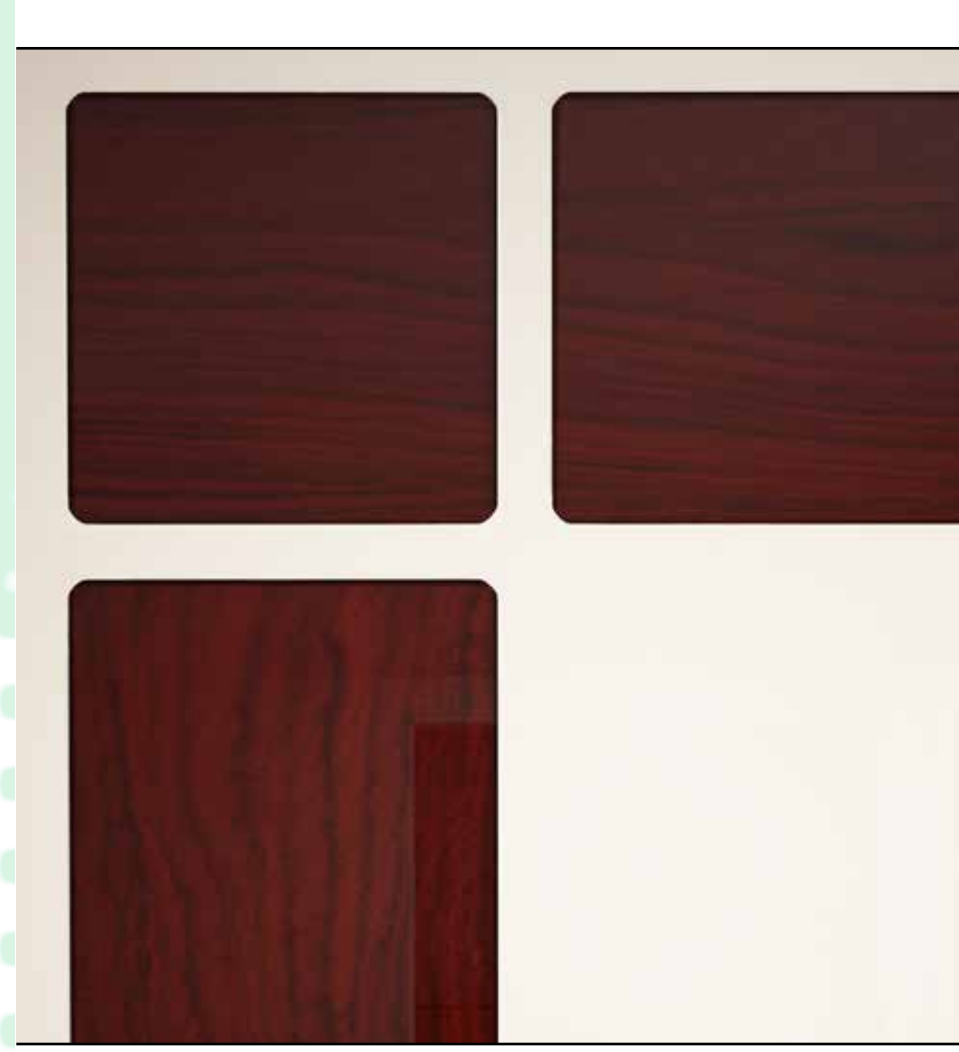

A NTONELLA

Porta realizzata su un unico livello. Possibilità di abbinare diverse essenze e laccature. La porta può essere Lucida o Opaca.

A door made on one level. Different essences and lacquered finishes can be mixed. The door can be Shiny or Matt.

[#antonellaPA](#)

1B Laccato

12B Noce Canaletto

42B Laccato

2B Laccato

54B Precomposto

160B Rovere Thermo